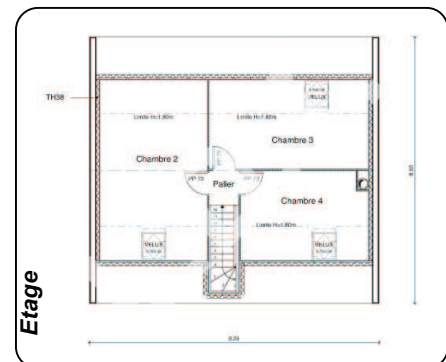

Fiche ressources

Technologie au collège

Niveau
5^e

Modèles de maison

Document ressource "Modèles LDT"

DETAIL DU MODELE PRIMMOS 95

Surface habitable : 94,71 m²
A partir de : 94 318 €uros

Les plans ne sont pas modifiables

<http://www.ldt.fr/les-maisons-a-quinze-euros-primmos-95.asp>

DETAIL DU MODELE JUPITER

Surface habitable : 94,15 m²
A partir de : 178 195 €uros

Tous les plans peuvent être modifiés à souhait grâce à notre bureau d'architecture