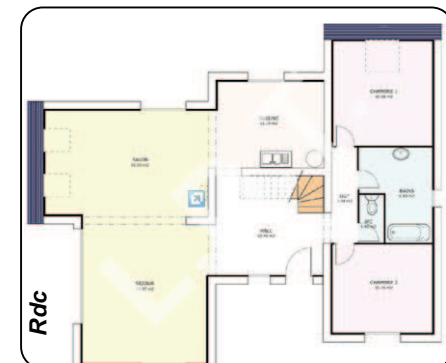

Fiche ressources

Technologie au collège

Niveau
5^e

Modèles de maison

Document ressource "Modèles LDT"

DETAIL DU MODELE PRIMMOS 95

Surface habitable : 94,71 m²
A partir de : 94 318 €uros

Les plans ne sont pas modifiables

<http://www.ldt.fr/les-maisons-a-quinze-euros-primmos-95.asp>

DETAIL DU MODELE JUPITER

Surface habitable : 94,15 m²
A partir de : 178 195 €uros

Tous les plans peuvent être modifiés à souhait grâce à notre bureau d'architecture