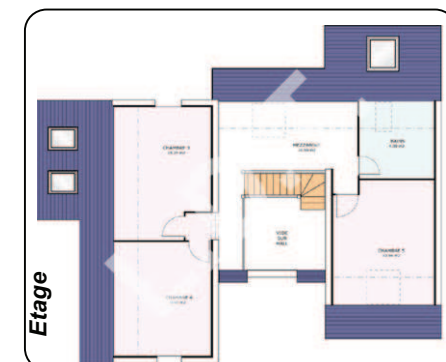

Fiche ressources

Technologie au collège

Niveau
5^e

Modèles de maison

Document ressource "Modèles LDT"

DETAIL DU MODELE PRIMMOS 95

Surface habitable : 94,71 m²
A partir de : 94 318 €uros

Les plans ne sont pas modifiables

<http://www.ldt.fr/les-maisons-a-quinze-euros-primmos-95.asp>

DETAIL DU MODELE JUPITER

Surface habitable : 94,15 m²
A partir de : 178 195 €uros

Tous les plans peuvent être modifiés à souhait grâce à notre bureau d'architecture