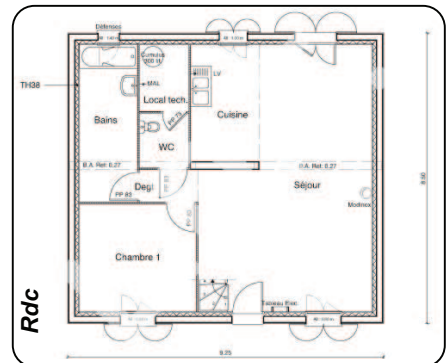

Fiche ressources

Technologie au collège

Niveau
5^e

Modèles de maison

Document ressource "Modèles LDT"

DETAIL DU MODELE PRIMMOS 95

Surface habitable : 94,71 m²
A partir de : 94 318 €uros

Les plans ne sont pas modifiables

<http://www.ldt.fr/les-maisons-a-quinze-euros-primmos-95.asp>

DETAIL DU MODELE JUPITER

Surface habitable : 94,15 m²
A partir de : 178 195 €uros

Tous les plans peuvent être modifiés à souhait grâce à notre bureau d'architecture